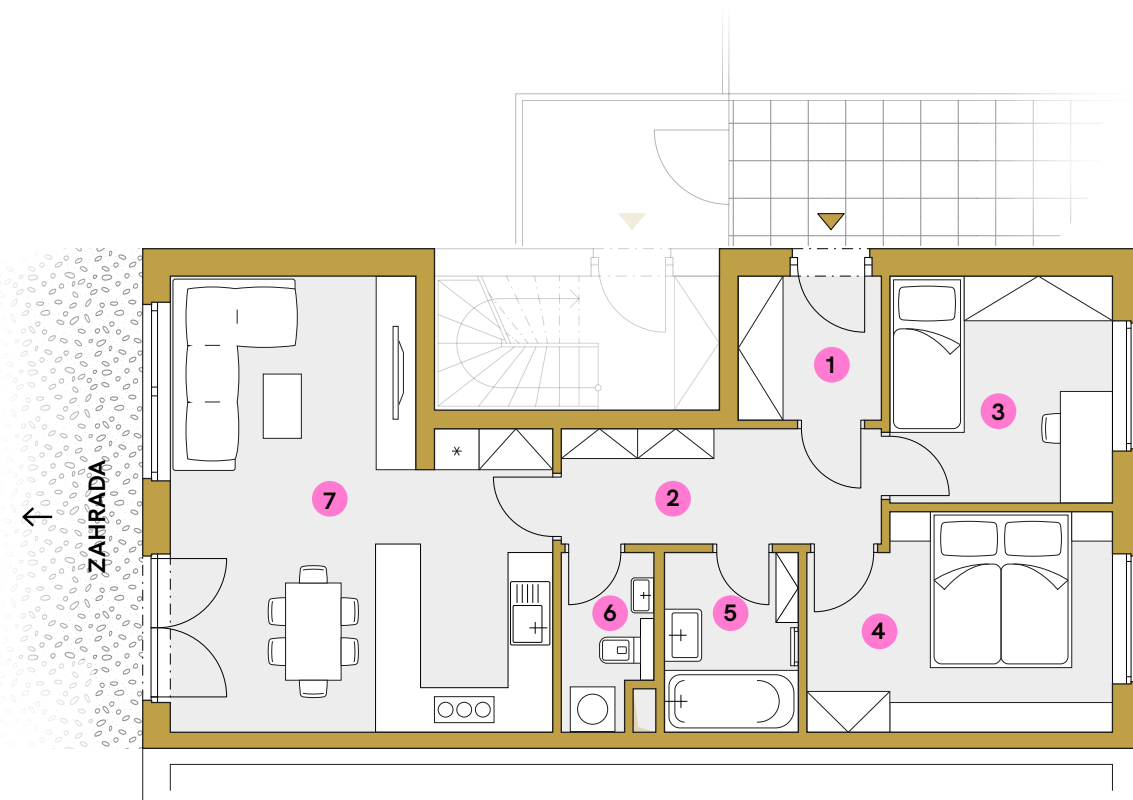

Byt D6 | 1. NP

1	Zádveří	3,68 m ²
2	Chodba	6,66 m ²
3	Pokoj	9,09 m ²
4	Pokoj	11,56 m ²
5	Koupelna	4,35 m ²
6	Technická místnost + WC	2,68 m ²
7	Obývací pokoj s kuchyní	27,60 m ²

Vnitřní užitná plocha bytu: **65,62 m²**

Plocha zahrady: **67,08 m²**

* Developer si vyhrazuje právo na změny. Veškeré materiály a informace jsou pouze orientační. Součástí kupní ceny bytu není nábytek. Vnitřní užitná plocha bytu je součet ploch všech místností uvnitř bytu, které slouží k užívání a pobytu osob, bez započítání nosných konstrukcí, příček, stěn a instalačních šachet.